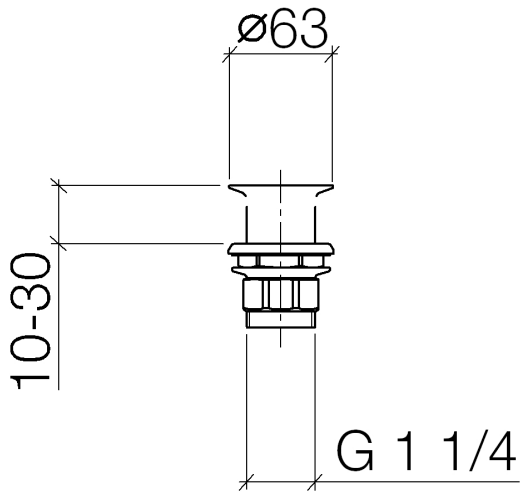

10 110 970

Compatibile con: IMO, LULU, MADISON,
MEM, TARA, CL.1, LISSÉ, VAIA, META,
CYO

	Ottone (Oro 23k)	10 110 970-09
	Cromato	10 110 970-00
	Platinato spazzolato	10 110 970-06
	Platinato	10 110 970-08
	Dark Chrome	10 110 970-19
	Light Gold	10 110 970-26
	Light Gold spazzolato	10 110 970-27
	Ottone spazzolato (Oro 23k)	10 110 970-28
	Nero opaco	10 110 970-33
	Bronzo spazzolato	10 110 970-42
	Champagne spazzolato (Oro 22k)	10 110 970-46
	Champagne (Oro 22k)	10 110 970-47
	Cromo spazzolato	10 110 970-93
	Dark Platinum spazzolato	10 110 970-99

Griglia di scarico 1 1/4" - Ottone (Oro 23k)

IMO

10 110 970

Solamente per lavabo senza troppopieno.

10 110 970

10 110 970

Parts for other finishes can be found here: Cromato

Elenco delle parti di ricambio

N.	Codice articolo	Denominazione	Quantità necessaria	Tempo di produzione
1	09 11 01 025-09	tazza	1	60
2	09 14 05 039 90	guarnizione	1	2
3	09 14 03 025 90	guarnizione	1	2
4	09 23 10 017 90	dado	1	2
5	09 23 10 020-09	dado	1	60