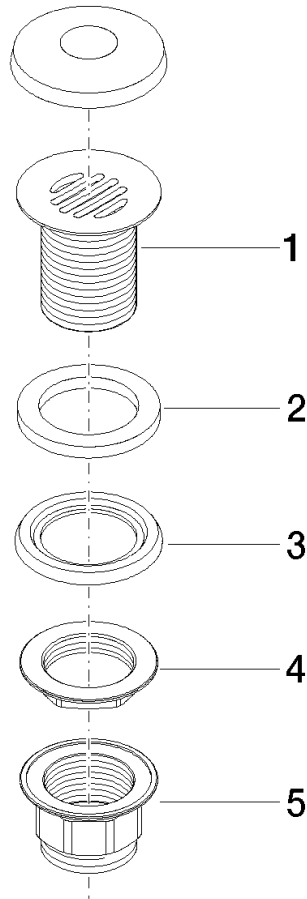

10 110 970

Compatibile con: IMO, LULU, MADISON,
MEM, TARA, CL.1, LISSÉ, VAIA, META,
CYO

	Ottone (Oro 23k)	10 110 970-09
	Cromato	10 110 970-00
	Platinato spazzolato	10 110 970-06
	Platinato	10 110 970-08
	Dark Chrome	10 110 970-19
	Light Gold	10 110 970-26
	Light Gold spazzolato	10 110 970-27
	Ottone spazzolato (Oro 23k)	10 110 970-28
	Nero opaco	10 110 970-33
	Bronzo spazzolato	10 110 970-42
	Champagne spazzolato (Oro 22k)	10 110 970-46
	Champagne (Oro 22k)	10 110 970-47
	Cromo spazzolato	10 110 970-93
	Dark Platinum spazzolato	10 110 970-99

Griglia di scarico 1 1/4" - Ottone (Oro 23k)

IMO

10 110 970

Solamente per lavabo senza troppopieno.

10 110 970

10 110 970

Parts for other finishes can be found here: Cromato

Elenco delle parti di ricambio

N.	Codice articolo	Denominazione	Quantità necessaria	Tempo di produzione
1	09 11 01 025-09	tazza	1	60
2	09 14 05 039 90	guarnizione	1	2
3	09 14 03 025 90	guarnizione	1	2
4	09 23 10 017 90	dado	1	2
5	09 23 10 020-09	dado	1	60